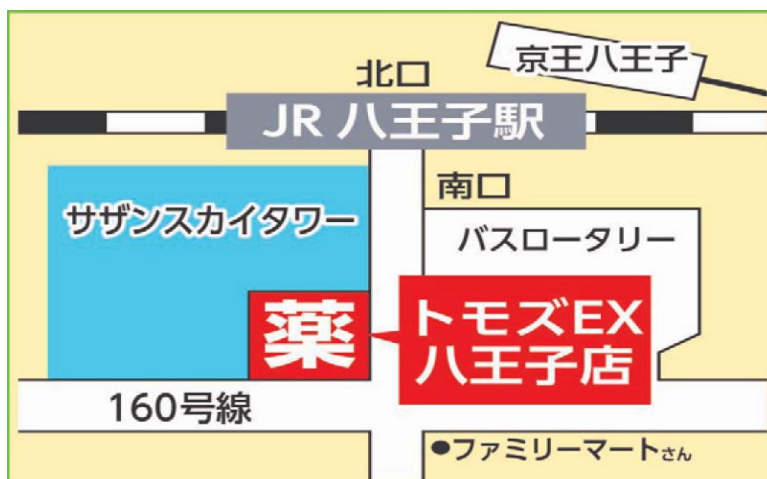

トモズエクスプレス 八王子店オープンのお知らせ

2010年11月20日(土)、東京都八王子市に「トモズエクスプレス 八王子店」を開店いたしました。

「サザンスカイトワー八王子」2階で、近隣にお勤め、お住まいの方のニーズに応えられる店舗作りを目指しました。

医薬品はもちろん、トモズが得意とする化粧品も充実しています。

同店の開店により店舗数は東京都86店舗、神奈川県30店舗、埼玉県10店舗、千葉県2店舗、

仙台5店舗、アメリカンファーマシー3店舗、合計136店舗となります。

【店舗概要】

- 店舗名 ドラッグストア トモズエクスプレス 八王子店
- 住所 〒192-0904
  東京都八王子市子安町4-7-1 サザンスカイトワー八王子2階
- 電話番号 042-634-9611
- 営業時間 10:00~21:00
- 店長名 駒井 隆典

【店舗特徴】

- ●「美と健康のベストアドバイザー」としてお客様の健康相談にきめ細かく対応し、健康をサポートします。
- ●医薬品・サプリメントはじめ、独自の商品展開でドクターズコスメやブランドコスメなど充実した品揃えです。

【店舗周辺地図】

交通アクセス ■ JR 八王子駅 南口

株式会社住商ドラッグストアーズ

<http://www.tomods.jp>

広報担当 田口・上村

〒113-0024 東京都文京区西片1-15-15 春日ビジネスセンタービル3・4階

TEL:03-5844-0255 FAX:03-5844-0263

WEBショップ <http://tomods-ap.com> 楽天サイト <http://www.rakuten.ne.jp/gold/tomods-ap>