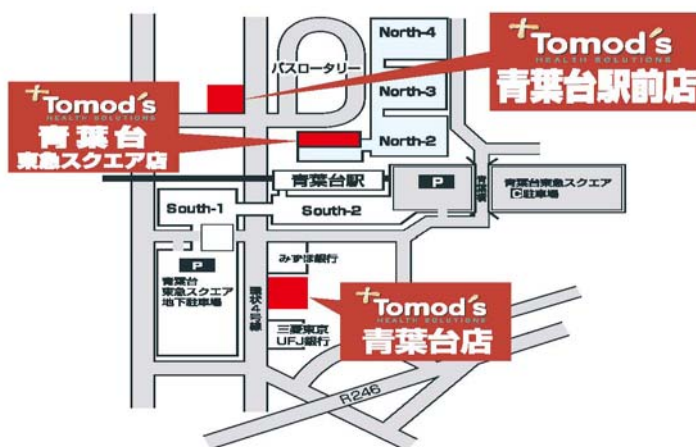

トモズ 青葉台駅前店オープンのお知らせ

2010年7月13日(火)、神奈川県横浜市に「トモズ 青葉台駅前店」を開店いたしました。

青葉台駅周辺では3店舗目。

青葉台店、青葉台東急スクエア店、今回の青葉台駅前店と3店で地域のお客様のニーズに応えられるよう、また同エリアのドミナント出店により「トモズ」の認知度をアップして行きたいと考えております。

同店の開店により店舗数は東京都88店舗、神奈川県29店舗、埼玉県10店舗、千葉県2店舗、仙台5店舗、アメリカンファーマシー3店舗、合計137店舗となります。

【店舗概要】

- 店舗名 ドラッグストア トモズ 青葉台駅前店
- 住所 〒227-0062
  神奈川県横浜市青葉区青葉台2-9-1
- 電話番号 045-482-3623
- 営業時間 月～土 9:00～22:00、日祝 9:00～21:00
- 店長名 西條 麻以

【店舗特徴】

- 「かかりつけ薬局」として、また「美と健康のベストアドバイザー」としてお客様の健康相談にきめ細かく対応し、健康をサポートします。(調剤は8月開始予定)
- 医薬品・サプリメントはじめ、独自の商品展開でドクターズコスメやブランドコスメなど充実した品揃えです。

【店舗周辺地図】

交通アクセス ■ 東急田園都市線 青葉台駅(北口)

株式会社住商ドラッグストアーズ

<http://www.tomods.jp>

広報担当 田口・上村

〒113-0024 東京都文京区西片1-15-15 春日ビジネスセンタービル3・4階

TEL:03-5844-0255 FAX:03-5844-0263

WEBショップ <http://tomods-ap.com/> 楽天サイト <http://www.rakuten.ne.jp/gold/tomods-ap/>