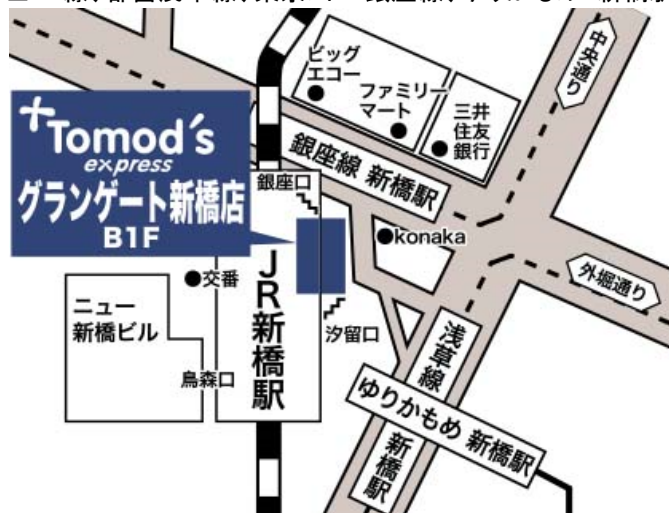

トモズエクスプレス グランゲート新橋店 オープンのお知らせ

2014年9月16日(火)東京都港区に

トモズエクスプレス グランゲート新橋店がオープン致しました。

JR、東京メトロ、都営地下鉄「新橋駅」直結の「グランゲート新橋」内で

医薬品はもちろん、化粧品、日用雑貨、食品も品揃えし、店内にはATMも設置しております。

お近くにお勤め、お住まいの方にとって専門性と利便性を併せもった店舗作りを目指してまいります。

どうぞお気軽にお立ち寄り下さい。

【店舗概要】

- 店舗名 トモズエクスプレス グランゲート新橋店
- 住所 〒105-0004
  東京都港区新橋2丁目17-14 グランゲート新橋内
- 電話番号 03-5537-5030
- 営業時間 平日 7:00~22:00
  土日祝:9:00~21:00
- 店長名 熊田 厚

【店舗特徴】

- 医薬品・サプリメントをはじめ、化粧品、日用雑貨、食品など幅広い商品構成を心掛け、お客様のニーズにお応えできる店舗を目指してまいります。
- 美と健康の「ベストアドバイザー」としてお客様の健康相談にきめ細かく対応し、健康をサポートします。

【店舗周辺地図】

交通アクセス

■JR線、都営浅草線、東京メトロ銀座線、ゆりかもめ 新橋駅

株式会社トモズ

<http://www.tomods.jp>

広報担当 大澤・川奈

〒113-0024 東京都文京区西片1-15-15 KDX春日ビル 3・4・9階

TEL:03-5844-0255 FAX:03-5844-0263

WEBショップ <http://tomods-ap.com> 楽天サイト <http://www.rakuten.ne.jp/gold/tomods-ap>

Yahoo!サイト <http://store.shopping.yahoo.co.jp/tomodsap/>