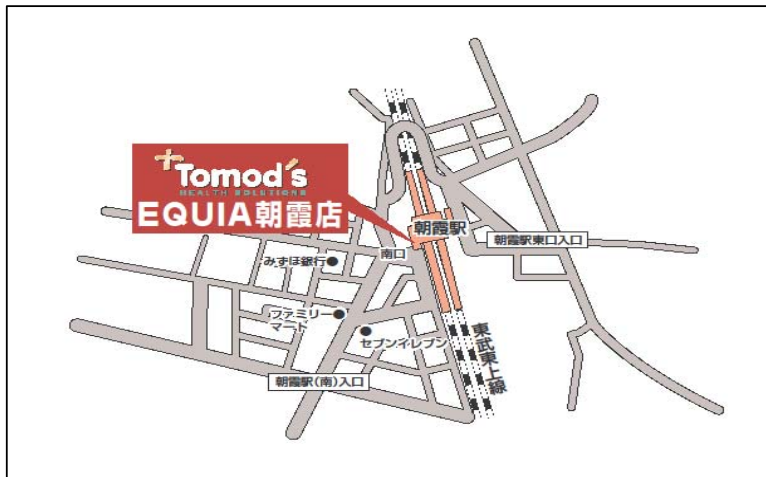

トモズ EQUIA朝霞店オープンのお知らせ

2010年4月28日(水)、埼玉県朝霞市に「トモズ EQUIA朝霞店」を開店いたしました。

東武東上線朝霞駅構内に誕生した「EQUIA朝霞」で、近隣のお客様のニーズに応えられる店舗作りを目指しました。

医薬品はもちろん、トモズが得意とする化粧品も充実しています。

同店の開店により店舗数は東京都86店舗、神奈川県28店舗、埼玉県10店舗、千葉県2店舗、
仙台5店舗、アメリカンファーマシー3店舗、合計134店舗となります。

【店舗概要】

- 店舗名 ドラッグストア トモズ EQUIA朝霞店
- 住所 〒351-0011
  埼玉県朝霞市本町2丁目13-1 EQUIA朝霞1階
- 電話番号 048-424-7297
- 営業時間 平日 9:00~22:00、土日祝 9:00~21:00
- 店長名 内田 善章

【店舗特徴】

- 「かかりつけ薬局」として、また「美と健康のベストアドバイザー」としてお客様の健康相談にきめ細かく対応し、健康をサポートします。(調剤は5月上旬開始予定)
- 医薬品・サプリメントはじめ、独自の商品展開でドクターズコスメやブランドコスメなど充実した品揃えです。

【店舗周辺地図】

交通アクセス ■ 東武東上線 朝霞駅構内

株式会社住商ドラッグストアーズ <http://www.tomods.jp>

広報担当 田口・上村

〒113-0024 東京都文京区西片1-15-15 春日ビジネスセンタービル3・4階

TEL:03-5844-0255 FAX:03-5844-0263

WEBショップ <http://tomods-ap.com/> 楽天サイト <http://www.rakuten.ne.jp/gold/tomods-ap/>