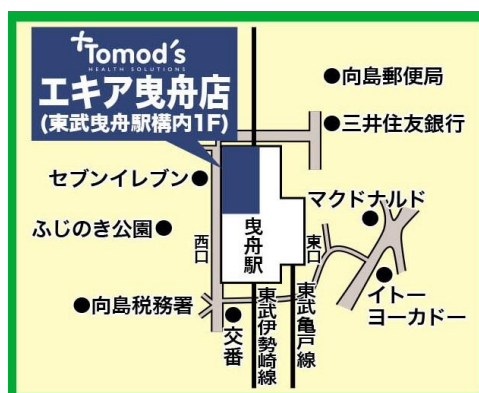

トモズEQUIA曳舟店 オープンのお知らせ

2019年5月31日(金) 墨田区曳舟駅に「トモズEQUIA曳舟店」がオープン致しました。

東武スカイツリーライン「曳舟」駅構内に「トモズEQUIA曳舟店」がオープン致しました。

医薬品・健康食品・サプリメントをはじめ、化粧品・ヘアケア・オーラルケア・日用雑貨からベビー用品などを取り揃えております。化粧品は資生堂・ソフィーナ・カネボウ・コーセーをはじめ、ブランドコスメやドクターズコスメまで、幅広い品揃えとなっております。また、「かかりつけ薬局」として調剤を行い全国どちらの病院クリニックからの処方箋もお受けいたします。どうぞお気軽にご利用ください。

(2019年6月3日 処方箋応需開始予定)

【店舗概要】

- 店舗名 トモズEQUIA曳舟店
- 住所 〒131-0032 墨田区東向島2-26-6 EQUiA曳舟1F
- 電話番号 03-6661-8655
- 営業時間 平日 10:00~22:00
  土日祝 10:00~21:00
- 店長名 田中 亮路

【店舗特徴】

- 医薬品・健康食品・サプリメントをはじめ、化粧品・ヘアケア・オーラルケア・日用雑貨からベビー用品などを取り揃え、お客様のニーズにお応えできる店舗を目指してまいります。
- 美と健康のベストアドバイザーとして、お客様の健康相談にきめ細かく対応致します。
- 「かかりつけ薬局」として調剤を行い、どちらの病院、クリニックからの処方箋もお受け致します。

(2019年6月3日 処方箋応需開始予定)

【店舗周辺地図】

交通アクセス

■ 東武スカイツリーライン 「曳舟」駅構内

株式会社トモズ

<http://www.tomods.jp>

広報担当 平田・山本

〒113-0024 東京都文京区西片1-15-15 KDX春日ビル 3・4・9階

TEL:03-5844-0255 FAX:03-5844-0263

WEBショップ <http://tomods-ap.com> 楽天サイト <http://www.rakuten.ne.jp/gold/tomods-ap>

Yahoo!サイト <http://store.shopping.yahoo.co.jp/tomodsap/>